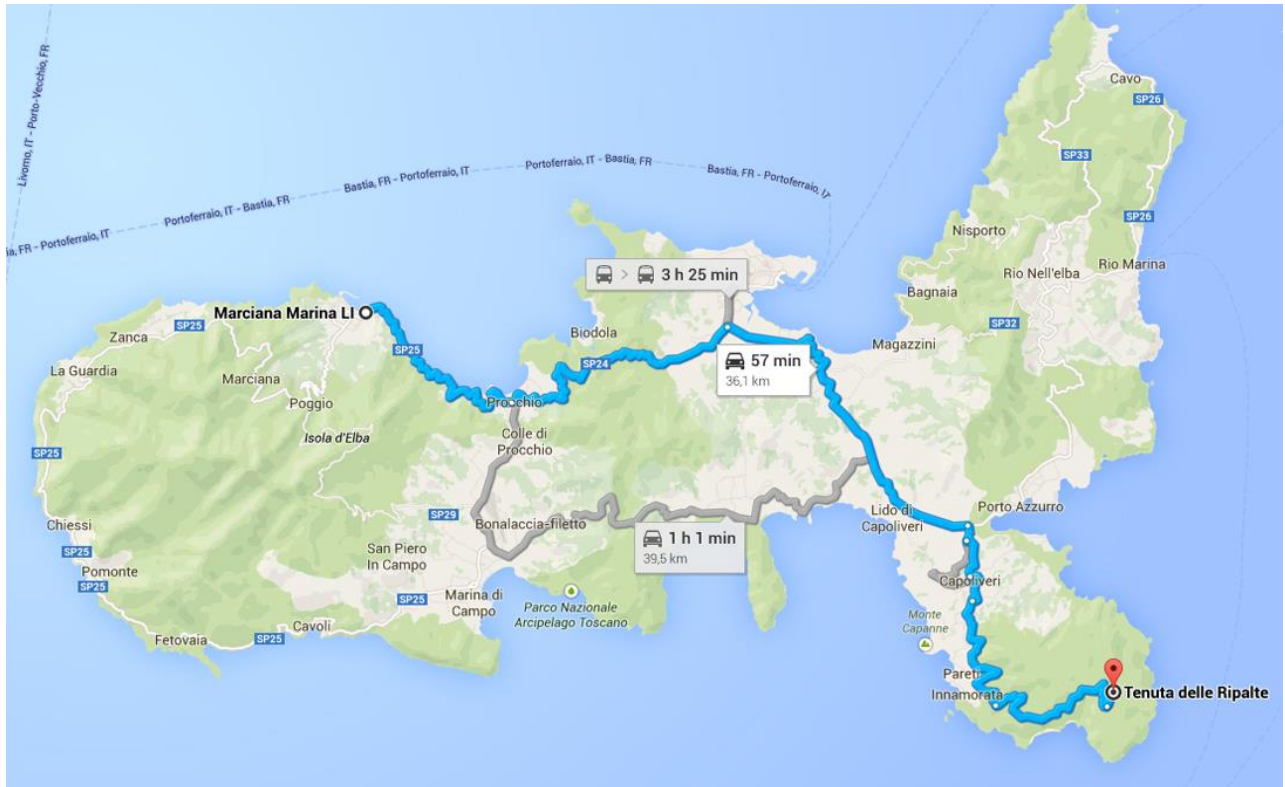

Rundtur på ön Elba!

Italienska Vingårdar AB

www.italienskavingardar.se

Kontakt: +46-31-812235 +46-707-998198

Org.nr. 556655-3623 BG 5749-8149

Vi har ställt resegaranti enligt Kammarkollegiets krav.